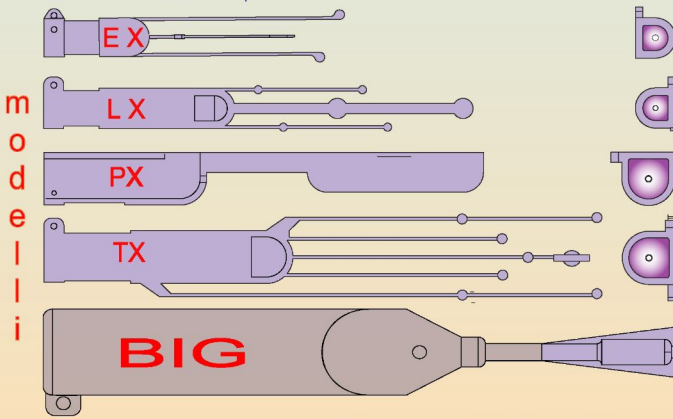

Twisteen

connessioni - connection - conexión

e velocità di traina and speed trolling y velocidad de currcian

connection X action

modeli

Una nuova azione di pesca che simula un pescetto in fuga che, in difficoltà fisica, si avvolge e muove con andamento e velocità incerte, rendendo il moto visibile da ogni punto di osservazione nello spazio. A stimolare inesorabilmente l'attacco dei predatori sono i colori assolutamente fluorescenti, le codine morbide e fluttuanti, il corpo cavo ed insolito, il suono dell'acqua e dell'aria che attraversano il corpo cavo e vengono espulse lateralmente dallo scappamento X, con pressione variabile, su angoli diversi.

A new fishing method simulation a wounded escaping fish that actually twists and turns moving awkwardly that can be seen from all angles. With its absolute fluorescent colors, soft and fluctuating tail, hollow and unusual shape, sound effects of water and air that are reproduced from all sides and angles, are a stimulating invitation for predators.

Una nueva acción de pesca que simula un pecesito en fuga, que estando en dificultad física, se enroscas y se mueve de una manera y a una velocidad inciertas, volviéndose visible desde cualquier punto de observación en el espacio. Las características que estimulan inexorablemente el ataque de los predadores son: los colores fluorescentes, las coditas flojas y fluctuantes, el cuerpo cóncavo e insólito, el sonido del agua y del aire que atraviesan el cuerpo cóncavo y que son expulsadas lateralmente por la vía de escape X, con presión variable y en diversos ángulos.

Lasciare il filo morbido (1) tra amo (5) ed esca (3) interponendo un piombo spaccato (6) o nodo (2) con altro filo. L'amo deve fluttuare con le codine. La connessione C richiede perline forate (4).

Keep the fishing-line loosely (1) between hook (5) and lure (3) interjecting a split lead (6) or a knot (2) by using another thread. C connection with perforated beads (4).