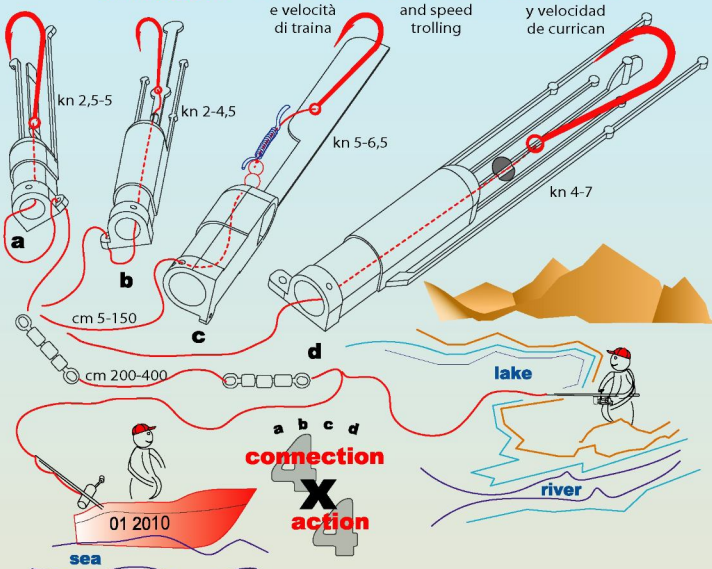

Twisteen

connessioni - connection - conexión

e velocità di traina and speed trolling y velocidad de currcian

connection X action

modeli

Una nuova azione di pesca che simula un pescetto in fuga che, in difficoltà fisica, si avvolge e muove con andamento e velocità incerte, rendendo il moto visibile da ogni punto di osservazione nello spazio. A stimolare inesorabilmente l'attacco dei predatori sono i colori assolutamente fluorescenti, le codine morbide e fluttuanti, il corpo cavo ed insolito, il suono dell'acqua e dell'aria che attraversano il corpo cavo e vengono espulse lateralmente dallo scappamento X, con pressione variabile, su angoli diversi.

A new fishing method simulation a wounded escaping fish that actually twists and turns moving awkwardly that can be seen from all angles. With its absolute fluorescent colors, soft and fluctuating tail, hollow and unusual shape, sound effects of water and air that are reproduced from all sides and angles, are a stimulating invitation for predators.

Una nueva acción de pesca que simula un pecesito en fuga, que estando en dificultad física, se enroscas y se mueve de una manera y a una velocidad inciertas, volviéndose visible desde cualquier punto de observación en el espacio. Las características que estimulan inexorablemente el ataque de los predadores son: los colores fluorescentes, las coditas flojas y fluctuantes, el cuerpo cóncavo e insólito, el sonido del agua y del aire que atraviesan el cuerpo cóncavo y que son expulsadas lateralmente por la vía de escape X, con presión variable y en diversos ángulos.

Lasciare il filo morbido (1) tra amo (5) ed esca (3) interponendo un piombo spaccato (6) o nodo (2) con altro filo. L'amo deve fluttuare con le codine. La connessione C richiede perline forate (4).

Keep the fishing-line loosely (1) between hook (5) and lure (3) interjecting a split lead (6) or a knot (2) by using another thread. C connection with perforated beads (4).