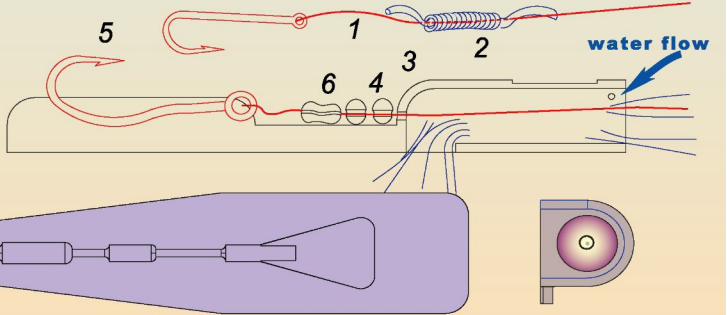

Twisteen

connessioni - connection - conexión

e velocità di traina and speed trolling y velocidad de currcian

connection X action

modeli

Una nuova azione di pesca che simula un pescetto in fuga che, in difficoltà fisica, si avvolge e muove con andamento e velocità incerte, rendendo il moto visibile da ogni punto di osservazione nello spazio. A stimolare inesorabilmente l'attacco dei predatori sono i colori assolutamente fluorescenti, le codine morbide e fluttuanti, il corpo cavo ed insolito, il suono dell'acqua e dell'aria che attraversano il corpo cavo e vengono espulse lateralmente dallo scappamento X, con pressione variabile, su angoli diversi.

Una nueva acción de pesca que simula un pecesito en fuga, que estando en dificultad física, se enroscas y se mueve de una manera y a una velocidad inciertas, volviéndose visible desde cualquier punto de observación en el espacio. Las características que estimulan inexorablemente el ataque de los predadores son: los colores fluorescentes, las coditas flojas y fluctuantes, el cuerpo cóncavo e insólito, el sonido del agua y del aire que atraviesan el cuerpo cóncavo y que son expulsadas lateralmente por la vía de escape X, con presión variable y en diversos ángulos.

Lasciare il filo morbido (1) tra amo (5) ed esca (3) interponendo un piombo spaccato (6) o nodo (2) con altro filo. L'amo deve fluttuare con le codine. La connessione C richiede perline forate (4).

Keep the fishing-line loosely (1) between hook (5) and lure (3) interjecting a split lead (6) or a knot (2) by using another thread. C connection with perforated beads (4).

Dejar un cm de sedal libre (1) entre un anzuelo (5) y el artificial (3) filandolo con un plomo (6) o con un nudo hecho (2) con otro pedazo de sedal. La conexión C requiere perlas foradas (4).

PRODUCT TABLE