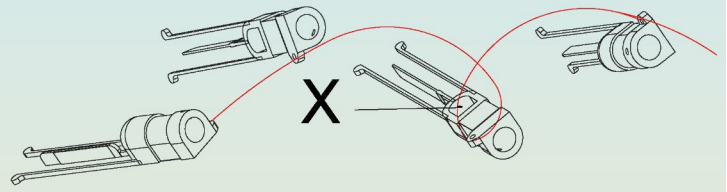

Twisteen

connessioni - connection - conexión

e velocità di traina and speed trolling y velocidad de currcian

connection X action

modeli

Una nuova azione di pesca che simula un pescetto in fuga che, in difficoltà fisica, si avvolge e muove con andamento e velocità incerte, rendendo il moto visibile da ogni punto di osservazione nello spazio. A stimolare inesorabilmente l'attacco dei predatori sono i colori assolutamente fluorescenti, le codine morbide e fluttuanti, il corpo cavo ed insolito, il suono dell'acqua e dell'aria che attraversano il corpo cavo e vengono espulse lateralmente dallo scappamento X, con pressione variabile, su angoli diversi.

A new fishing method simulation a wounded escaping fish that actually twists and turns moving awkwardly that can be seen from all angles. With its absolute fluorescent colors, soft and fluctuating tail, hollow and unusual shape, sound effects of water and air that are reproduced from all sides and angles, are a stimulating invitation for predators.

Una nueva acción de pesca que simula un pecesito en fuga, que estando en dificultad física, se enroscas y se mueve de una manera y a una velocidad inciertas, volviéndose visible desde cualquier punto de observación en el espacio. Las características que estimulan inexorablemente el ataque de los predadores son: los colores fluorescentes, las coditas flojas y fluctuantes, el cuerpo cóncavo e insólito, el sonido del agua y del aire que atraviesan el cuerpo cóncavo y que son expulsadas lateralmente por la vía de escape X, con presión variable y en diversos ángulos.

Lasciare il filo morbido (1) tra amo (5) ed esca (3) interponendo un piombo spaccato (6) o nodo (2) con altro filo. L'amo deve fluttuare con le codine. La connessione C richiede perline forate (4).

Keep the fishing-line loosely (1) between hook (5) and lure (3) interjecting a split lead (6) or a knot (2) by using another thread. C connection with perforated beads (4).